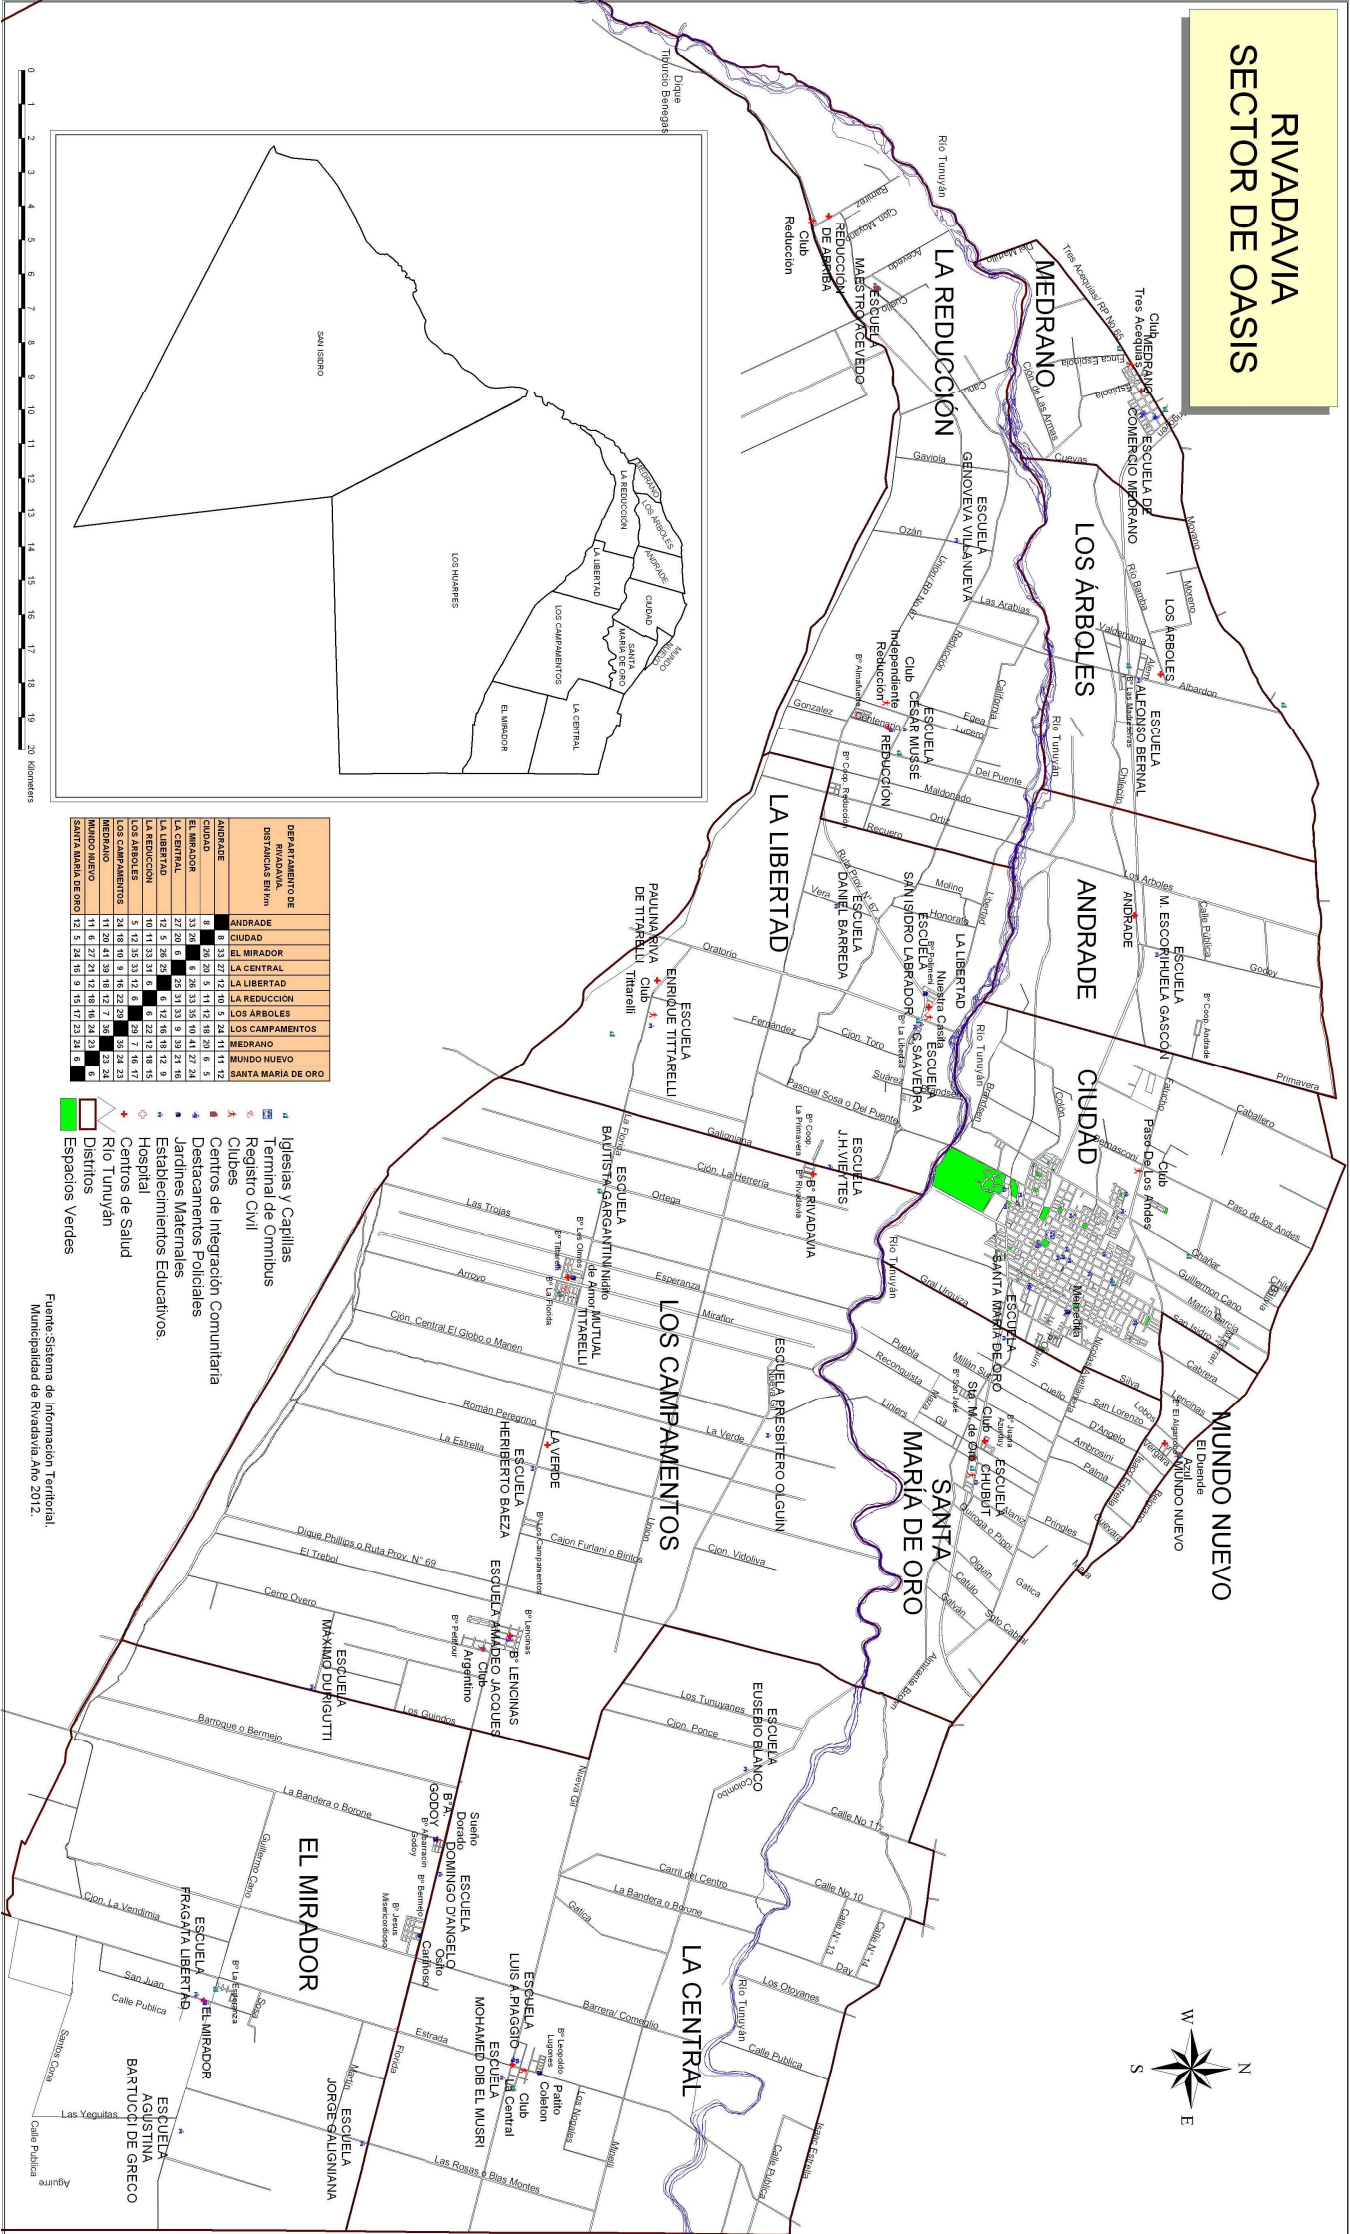

RIVADAVIA SECTOR DE OASIS

DEPARTAMENTO DE DISTANCIAS EN Km

	ANDRADE	CIUDAD	EL MIRADOR	LA CENTRAL	LA LIBERTAD	LA REDUCCION	LOS ARBOLES	LOS CAMPAMENTOS	MEDRANO	MUNDO NUEVO	SANTA MARIA DE ORO
ANDRADE	8	33	27	12	40	5	54	41	11	12	
CIUDAD		8	26	20	5	11	12	40	5	5	
EL MIRADOR			8	26	33	35	40	41	27	24	
LA CENTRAL				8	26	31	33	9	39	34	
LA LIBERTAD					8	26	29	6	32	16	9
LA REDUCCION						8	22	12	18	15	
LOS ARBOLES							8	20	16	17	
LOS CAMPAMENTOS								8	23	24	
MEDRANO									8	23	
MUNDO NUEVO										8	
SANTA MARIA DE ORO											8

- Iglesias y Capillas
- Terminal de Omnibus
- Registro Civil
- Centros de Integración Comunitaria
- Destacamentos Policiales
- Jardines Materiales
- Establecimientos Educativos
- Hospital
- Centros de Salud
- Río Tunuján
- Distritos
- Espacios Verdes